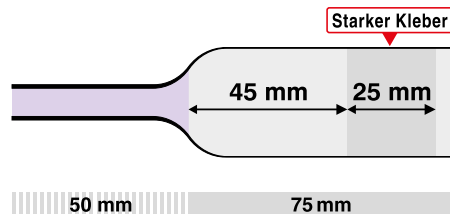

SAUER-Comfort

Selbstklebende Urinal-Kondome

Kondom und Kleber bestehen aus synthetischen Materialien. Mit angetauchtem Schlauchansatz, zum Anschluss an alle Urin-Bein- und -Bettbeutel mit und ohne Adapter. In 9 Größen erhältlich.

SAUER-Comfort – Violett

Länge 75 mm, Pufferzone 45 mm, Klebezone 25 mm, starker Kleber

Ø mm	Best.-Nr.	PZN
18	97.4511.18	11054619
20	97.4511.20	11054625
22	97.4511.22	11054631
24	97.4511.24	11054648
26	97.4511.26	11054654
28	97.4511.28	11054660
30	97.4511.30	11054677
32	97.4511.32	11054683
35	97.4511.35	11054708

Länge der Klebezone: 25 mm

4 9 Größen

Durch die fein abgestuften Größen (Durchmesser 18–35 mm) ist eine exakte Anpassung möglich. Je höher die Passgenauigkeit des Kondoms, umso sicherer ist die Klebeverbindung.