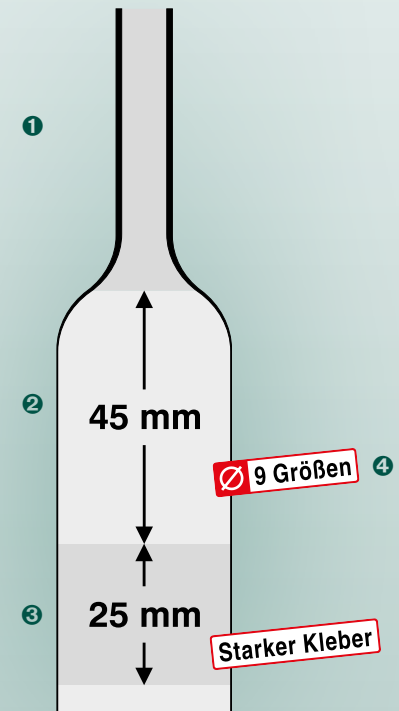

Maßband

Zur Ermittlung der exakten Kondomgröße. Es ist kostenlos erhältlich.

100 %-Prüfung

Um dem Anwender eine möglichst hohe Sicherheit zu bieten, werden alle Urinal-Kondome *einzel*n auf Dichtigkeit und Reißfestigkeit geprüft.