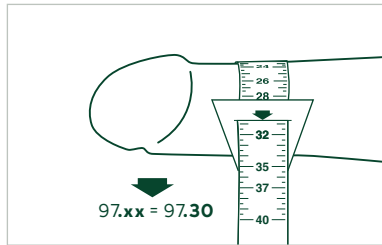

DE Kondom-Maßband – GB Sheath measuring tape – FR Languette de mesure pour étui pénien – IT Misratore a nostro per condom
– NL Externe katheter meetlint – SE Måttband för urindroppssamlare – FI Mittanauha varten urinaalikondomi

DE Anwendung – GB Application – FR Utilisation – IT Utilizzo – NL Gebruik – SE Användning – FI Käyttö

M 2022-08
REF 99.897